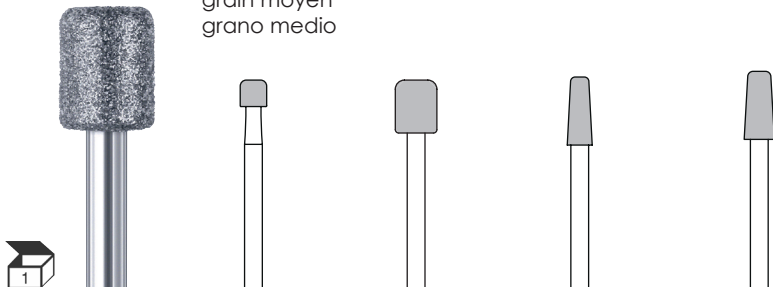

mit passiver Sicherheit
with passive safety
avec sécurité passive
con seguridad pasiva

KR-Version

abgerundete Kante
rounded edge
bord arrondi
cantos redondeados

- mit passiver Sicherheit
- Glätten von Nägeln
- Entfernen von Hornhaut
- abgerundete Kanten
- Minimierung des Verletzungsrisikos

- avec sécurité passive
- lissage des ongles
- abrasion des callosités
- bords arrondis
- risque de blessure minimisé

- with passive safety
- smoothing of nails
- removal of callus
- rounded edges
- minimizing risk of injury

- con seguridad pasiva
- alisar uñas
- eliminación de callosidades
- cantos redondeados
- minimización del riesgo de heridas

mittlere Körnung
medium grit
grain moyen
grano medio

BUSCH	841KR	840KR	854KR	854KR
Ø ISO	035	055	033	040

● feine Körnung
fine grit
grain fin
grano fino

BUSCH	8841KR	8840KR	8854KR	8854KR
Ø ISO	035	055	033	040