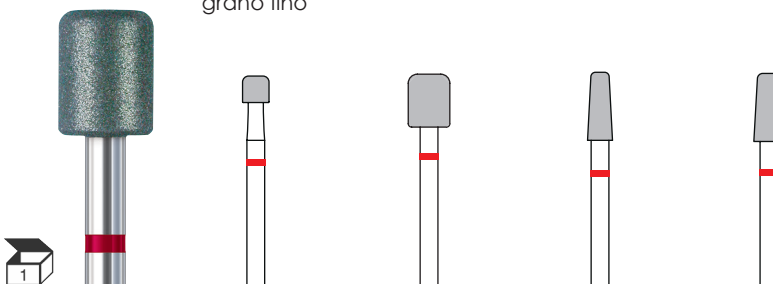

mit passiver Sicherheit
with passive safety
avec sécurité passive
con seguridad pasiva

KR-Version

abgerundete Kante
rounded edge
bord arrondi
cantos redondeados

- mit passiver Sicherheit
- Glätten von Nägeln
- Entfernen von Hornhaut
- abgerundete Kanten
- Minimierung des Verletzungsrisikos

- avec sécurité passive
- lissage des ongles
- abrasion des callosités
- bords arrondis
- risque de blessure minimisé

- with passive safety
- smoothing of nails
- removal of callus
- rounded edges
- minimizing risk of injury

- con seguridad pasiva
- alisar uñas
- eliminación de callosidades
- cantos redondeados
- minimización del riesgo de heridas

mittlere Körnung
medium grit
grain moyen
grano medio

BUSCH	841KR	840KR	854KR	854KR
Ø ISO	035	055	033	040

● feine Körnung
fine grit
grain fin
grano fino

BUSCH	8841KR	8840KR	8854KR	8854KR
Ø ISO	035	055	033	040