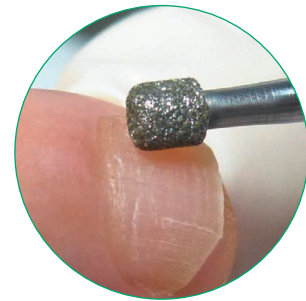

mit passiver Sicherheit
with passive safety
avec sécurité passive
con seguridad pasiva

KR-Version

abgerundete Kante
rounded edge
bord arrondi
cantos redondeados

- mit passiver Sicherheit
- Glätten von Nägeln
- Entfernen von Hornhaut
- abgerundete Kanten
- Minimierung des Verletzungsrisikos

- avec sécurité passive
- lissage des ongles
- abrasion des callosités
- bords arrondis
- risque de blessure minimisé

- with passive safety
- smoothing of nails
- removal of callus
- rounded edges
- minimizing risk of injury

- con seguridad pasiva
- alisar uñas
- eliminación de callosidades
- cantos redondeados
- minimización del riesgo de heridas

mittlere Körnung
medium grit
grain moyen
grano medio

BUSCH	841KR	840KR	854KR	854KR
Ø ISO	035	055	033	040

● feine Körnung
fine grit
grain fin
grano fino

BUSCH	8841KR	8840KR	8854KR	8854KR
Ø ISO	035	055	033	040