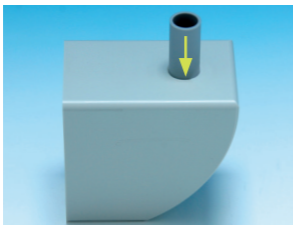

Leuchtenhalter Universal

Material-Nr.: 701 506 503

Für Ringlupenleuchten der Hersteller:

Waldmann

Eschenbach

Seitliche Klemmschraube
bitte nicht verwenden.
Beschädigungsgefahr!

Luxo

Seitliche Klemmschraube
bitte nicht verwenden.
Beschädigungsgefahr!